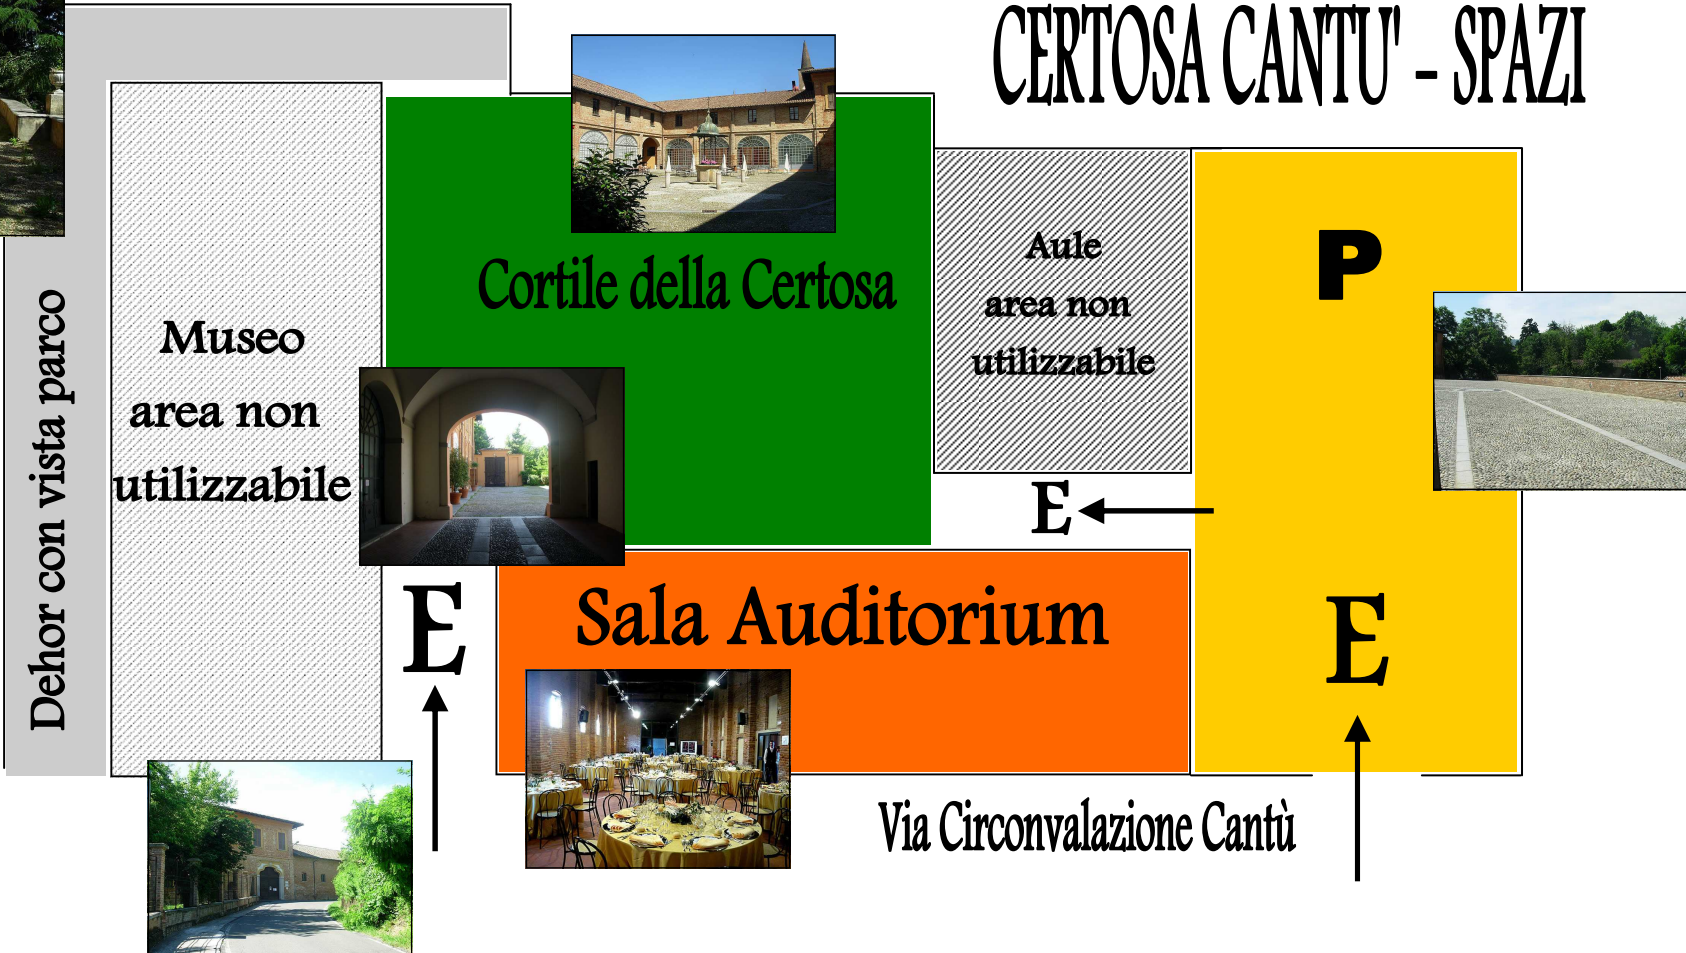

# CERTOSA CANTU' - SPAZI

 PARCHEGGIO 120 POSTI MACCHINA

 CORTILE DELLA CERTOSA CANTU'

 SALA AUDITORIUM CAPIENZA 200/250 PERSONE SEDUTE

 DEHOR ALL'APERTO CON VISTA PARCO

 ZONE NON USUFRUIBILI